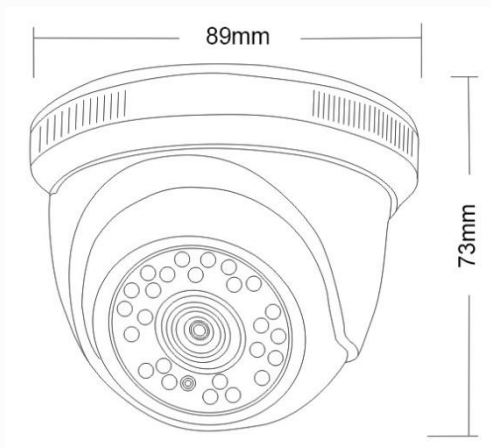

Купольная универсальная видеокамера UVC 1080P с функцией «День/Ночь»

Внутренняя купольная универсальная видеокамера UVC (AHD, TVI, CVI, CVBS) 1080p с функцией «День/Ночь», 1/2.7" Progressive CMOS Sensor, разрешение 2 Мр (1920x1080)/ 30 к/с, AHD-выход, чувствительность 0.05 Люкс (F1.2, AGC ON) / 0 Люкс с ИК, механический ИК-фильтр, поддержка передачи видео на расстояние до 500м по коаксиальному кабелю, двухмегапиксельный объектив f=3.6 мм, ИК подсветка до 20 метров, питание DC12В/400мА, -10°C ~ +55°C, ø89 x 73 мм, IP-54

Особенности

- Разрешение 2Мр
- Работа в режиме AHD/TVI/CVI/CVBS
- Внутреннее исполнение
- Встроенная ИК подсветка

Габариты

Технические параметры

Модель	TSc-EBecof24 (3.6)
Матрица	1/2.7" Progressive CMOS
Разрешение	2 Мр
Пиксели	1920 x 1080 PAL
Чувствительность	0.05 Люкс (F1.2, AGC ON) / 0 Люкс с ИК
День-Ночь	Авто
Объектив	f=3.6 мм, угол обзора 72°
Электронный затвор	Авто: PAL 1/50-1/10,000 сек
Синхронизация	Внутренняя
Гамма	0,45
Баланс белого	Авто
Шумоподавление	3DNR
Видеовыход	Композитный (1.0Vp-p, 75Ом), BNC
Сигнал/шум	>48dB (APU Выкл.)
Дальность ИК подсветки	20 м
Рабочая температура	-10°C ~ +55°C RH95% Макс.
Температура хранения	-30°C ~ +60°C RH95% Макс.
Питание	DC12V/400mA
Габариты	d89 x 73 мм
Вес	146 г
Класс защиты	IP-54